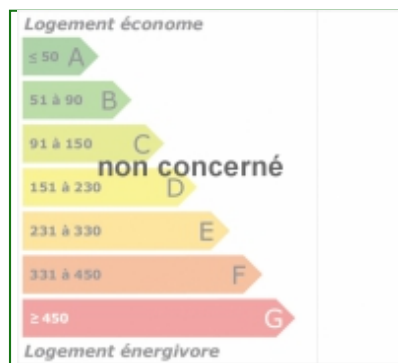

VOTRE AGENCE

AGC NAUDON SARL
23 Place du Marché La Souterraine 23300
Tél : **+33 (0)5 55 63 13 57**
Mail : **agence-immobiliere-naudon@wanadoo.fr**